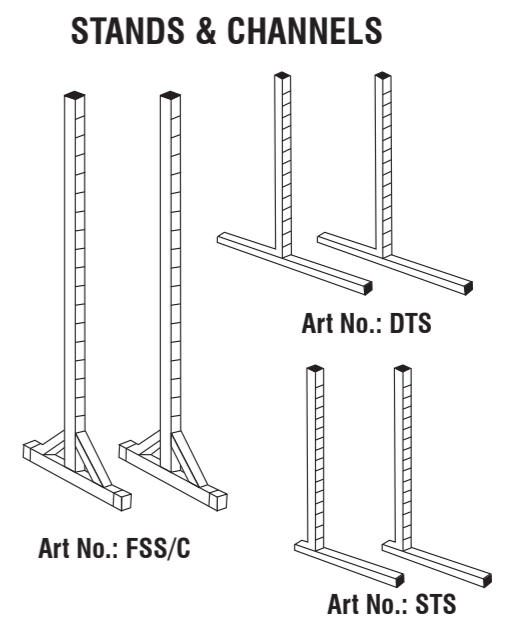

612-S HIPPO BINS MOUNTED ON UNIVERSAL RAIL

All dimensions in mm approx.

FSS/C

DTS

STS

ART NO.	LOUVRE PANEL			
	LP-1	LP-2	LP-3	LP-6
612-T	24	32	48	96
612-S	16	20	32	64
612-S2	16	20	32	64
612-M	6	8	12	24
612-DW	3	4	6	12
612-B	4	6	10	20