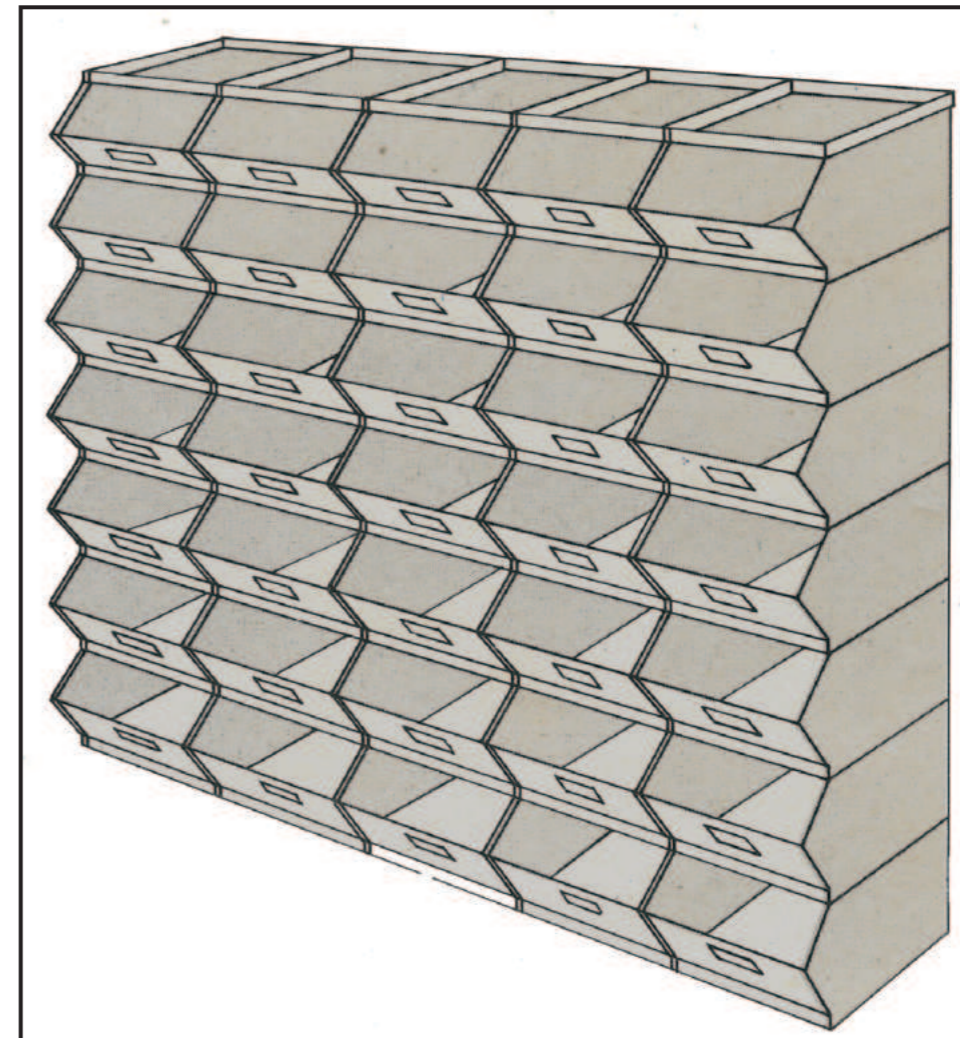

M.S. Stack Bins

M.S. Stack Bins				
Model No.	Length	Width	Depth	Max Loading
RSSB1.	175	100	100	4kgs
RSSB2.	225	125	125	8kgs
RSSB3.	300	150	150	15kgs
RSSB4.	400	215	200	35kgs
RSSB5.	500	260	220	40kgs
RSSB6.	500	380	220	50kgs